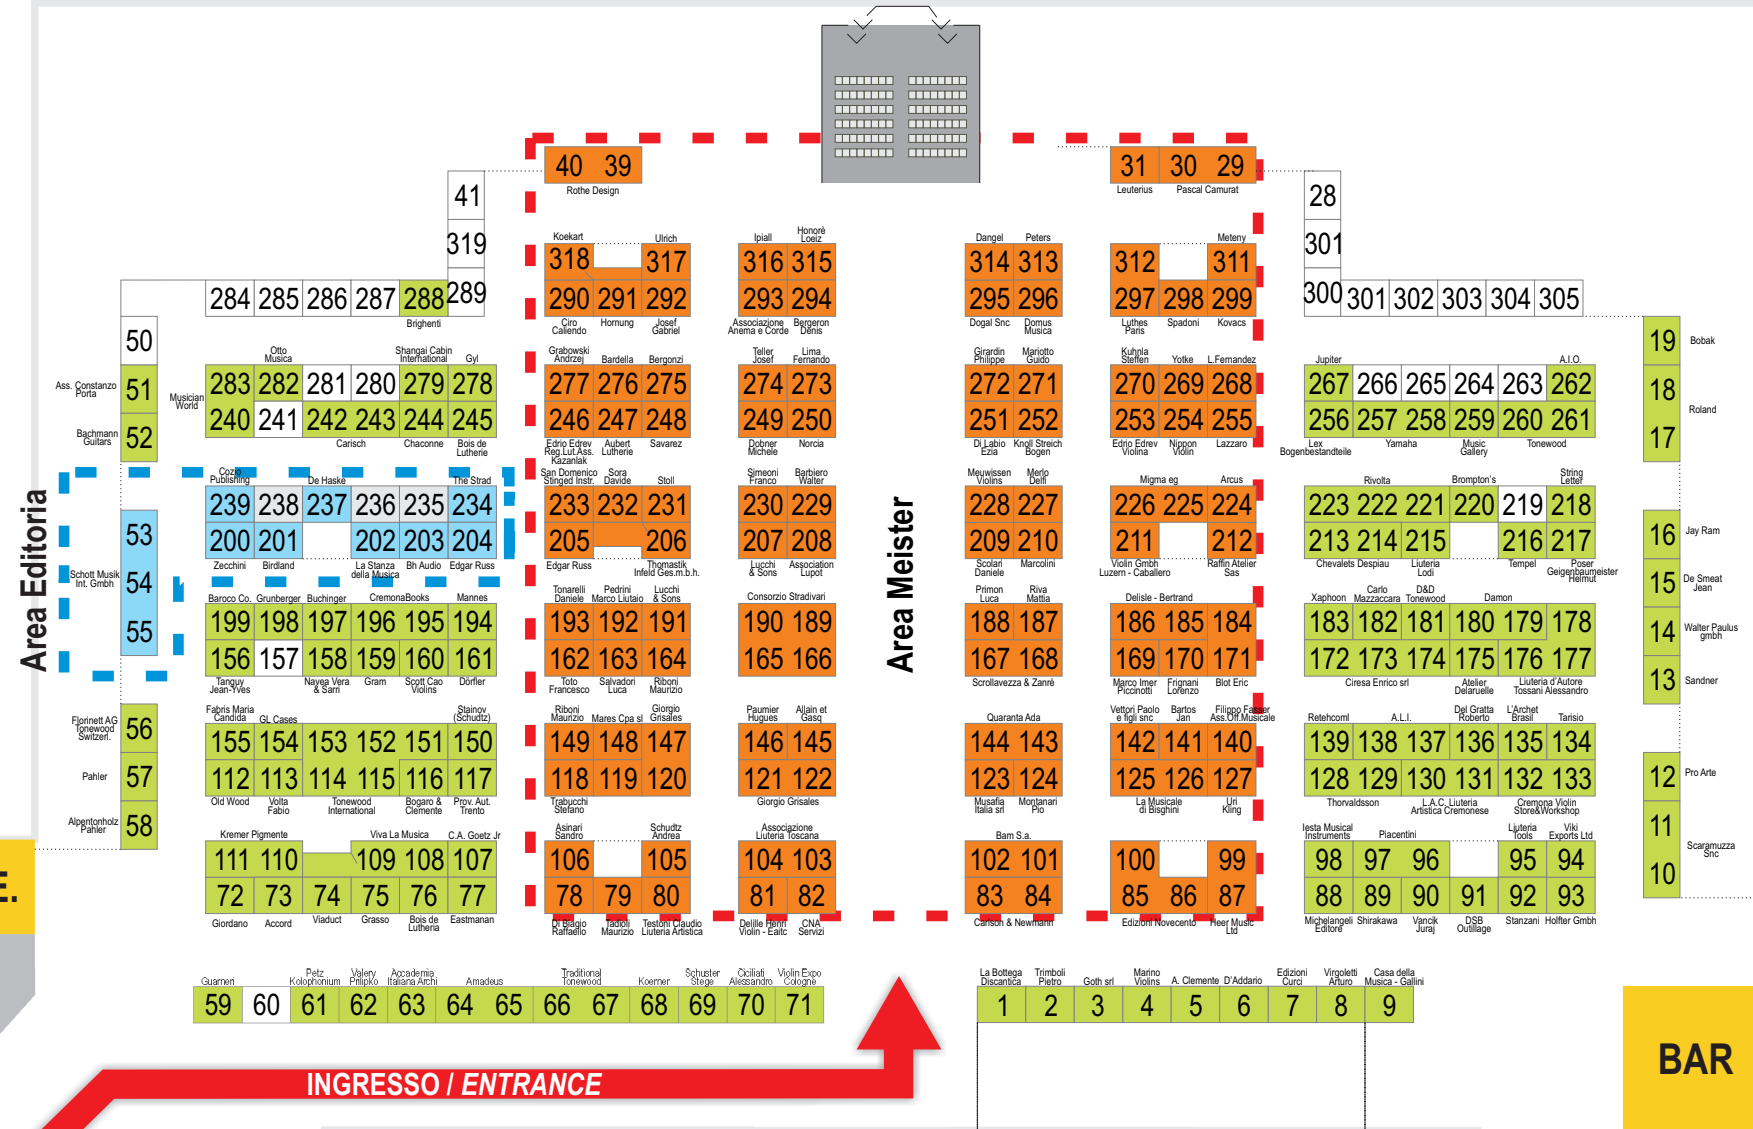

Sala Musica

284 285 286 287 288 289

50
51
52

283 282 281 280 279 278
240 241 242 243 244 245

53
54
55

239 238 237 236 235 234
200 201 202 203 204

56
57
58

199 198 197 196 195 194
156 157 158 159 160 161

155 154 153 152 151 150
112 113 114 115 116 117

111 110 109 108 107
72 73 74 75 76 77

59 60 61 62 63 64 65 66 67 68 69 70 71

40 39
Rothe Design

318 317
290 291 292

277 276 275
246 247 248

233 232 231
205 206

193 192 191
162 163 164

149 148 147
118 119 120

106 105
78 79 80

316 315
293 294

274 273
249 250

230 229
207 208

190 189
165 166

146 145
121 122

28
301
300 301 302 303 304 305

270 269 268
253 254 255

226 225 224
211 212

186 185 184
169 170 171

142 141 140
125 126 127

100 99
85 86 87

19 Bobak
18 Roland
17

16 Jay Ram
15 De Smeat Jean
14 Walter Paulus gmbh
13 Sandner